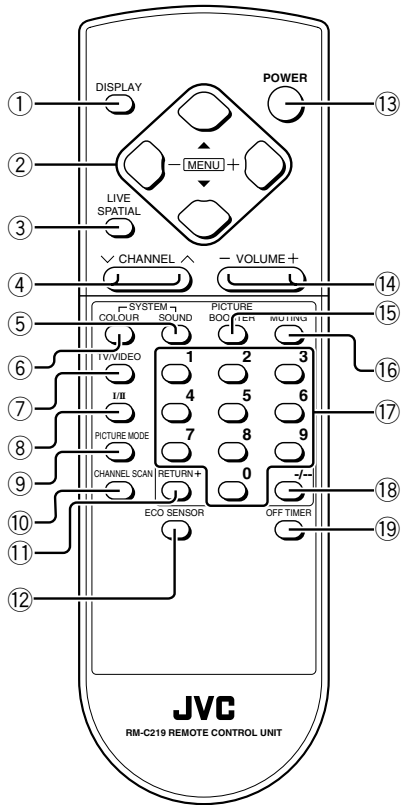

### Locations of remote control buttons

①	DISPLAY button	p.19
②	MENU buttons	
	• MENU ▲/▼ buttons	
	• MENU -/+ buttons	
③	LIVE SPATIAL button	p.16
④	CHANNEL ∇/∧ buttons	p.12
⑤	SOUND SYSTEM button	p.15
⑥	COLOUR SYSTEM button	p.15
⑦	TV/VIDEO button	p.14
⑧	A2 Bilingual button	p.17
⑨	PICTURE MODE button	p.15
⑩	CHANNEL SCAN button	p.20
⑪	RETURN + button	p.20
⑫	ECO SENSOR button	p.19
⑬	POWER button	p.6,12,13
⑭	VOLUME -/+ buttons	p.13
⑮	PICTURE BOOSTER button	p.17
⑯	MUTING button	p.16
⑰	Number buttons	p.12
⑱	-/-- button	p.12
⑲	OFF TIMER button	p.19

### Locations of front panel buttons and lamps

①	MENU buttons	p.24
	• MENU button	
	• MENU -/+ buttons	
②	CHANNEL ∇/∧ buttons	p.13
③	VOLUME -/+ buttons	p.13
④	ECO sensor	
⑤	Remote control sensor	
⑥	ON TIMER lamp	p.21
⑦	POWER lamp	p.6,13
⑧	Main power button	p.6,13